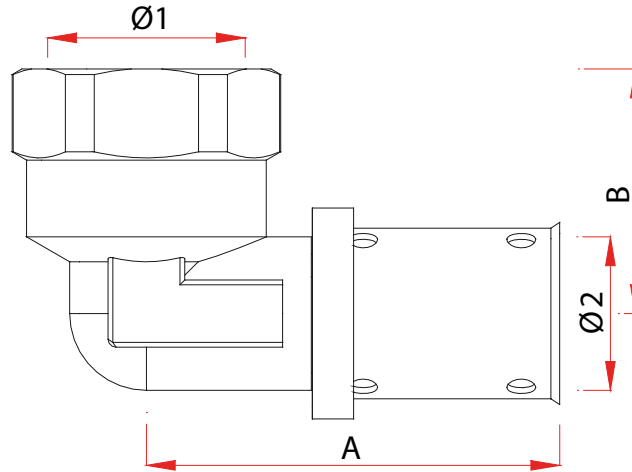

ma.s.ter **SYSTEM**

**SCHEDA
DIMENSIONALE
ART. 5905**

ARTICOLO	Ø1	Ø2	A	B
59051401	Rp1/2	14x2	43	26
59051601	Rp1/2	16x2	43	26
59051602	Rp1/2	16x2,25	43	26
59051801	Rp1/2	18x2	44	26
59051802	Rp3/4	18x2	47	29
59052001	Rp1/2	20x2	44	26
59052002	Rp3/4	20x2	47	29
59052003	Rp1/2	20x2,25	43	26
59052004	Rp3/4	20x2,25	47	29
59052005	Rp1/2	20x2,5	43	26
59052006	Rp3/4	20x2,5	47	29
59052501	Rp3/4	25x2,5	53	29
59052502	Rp1	25x2,5	55	36
59052601	Rp3/4	26x3	53	29
59052602	Rp1	26x3	55	36
59053201	Rp1	32x3	56	36
59053202	Rp1 1/4	32x3	61	43
59053203	Rp3/4	32x3	53	33
59054001	Rp1 1/4	40x3,5	72	43
59054002	Rp1 1/4	40x4	72	43
59055001	Rp1 1/2	50x4	80	44
59055002	Rp1 1/2	50x4,5	80	44
59056301	Rp2	63x4,5	114	59

Quote espresse in mm